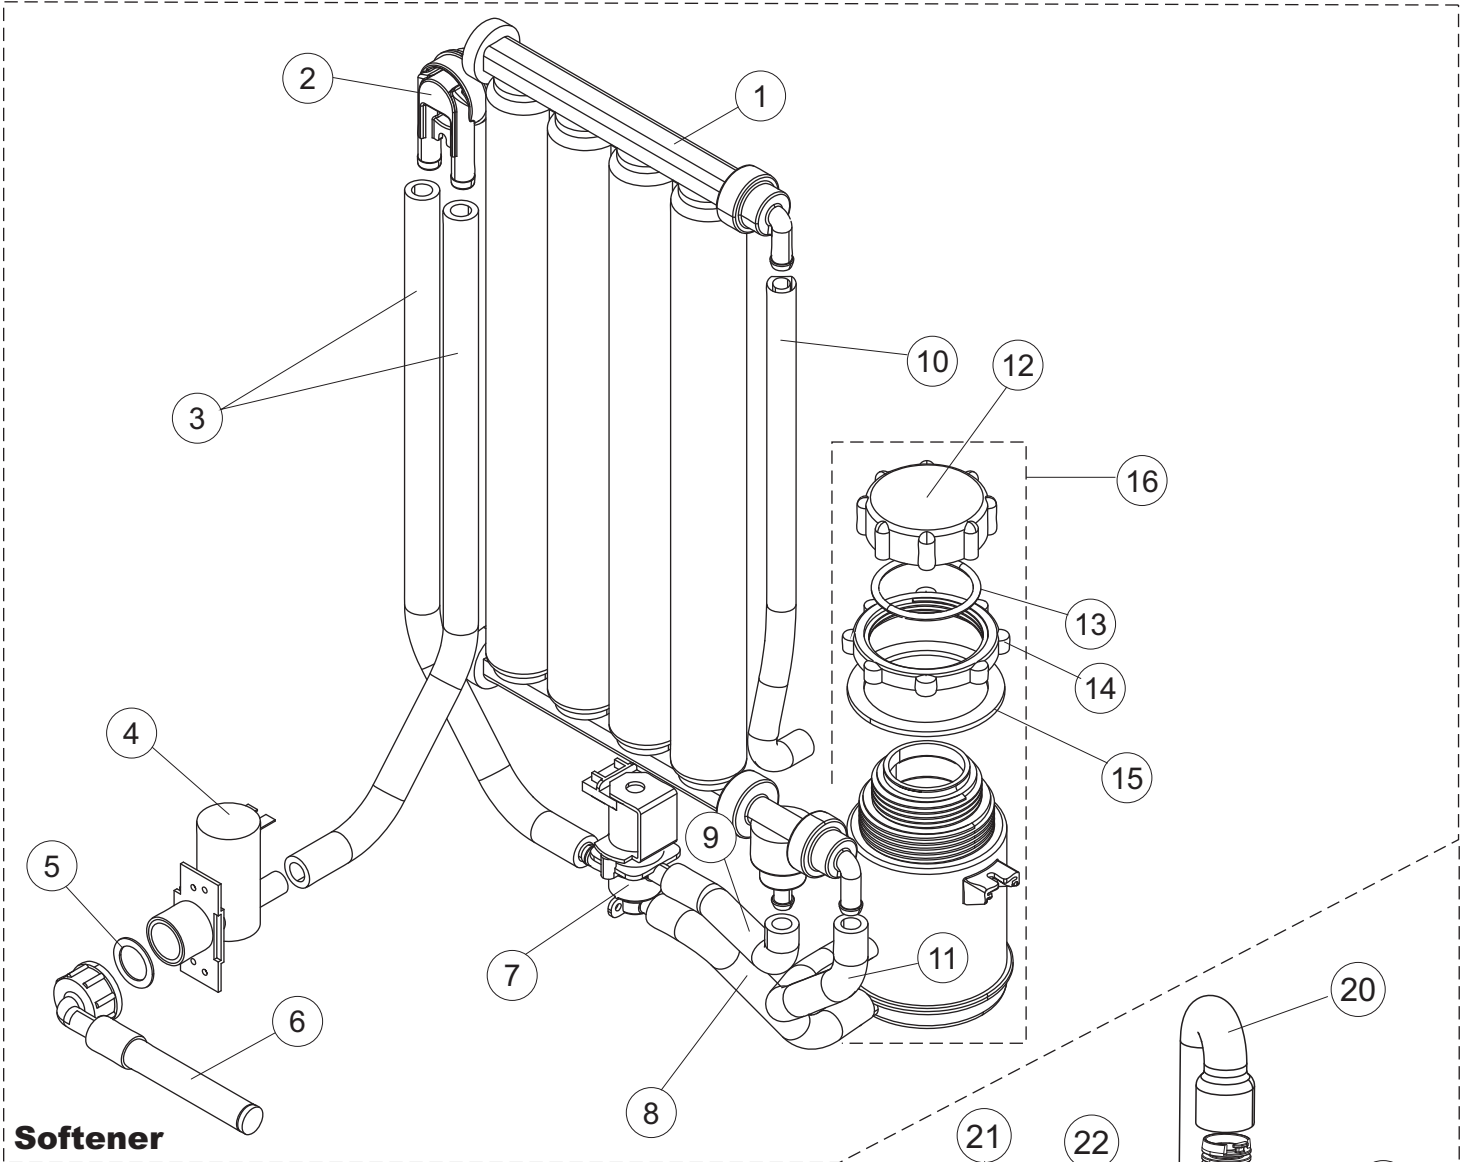

Catálogo de peças de reposição
válido do número de série 1 até hoje (17/11/2021)

LVP3040EDB_1

1

Drain Pump

6

(*) Recommended spare part.

Page	Spare part position	Spare part code no.	Old code number	Description	U.m.
1	1	004336		COVER	NR
1	2	022165		BACK PANNEL LA400	NR
1	3	307005		ROD OF TOP DOOR-STOP BAR	NR
1	4	028078		DOOR SHOULDER PLATE FOR GLASSWASHER	NR
1	5	311009		RIGHT DOOR HINGE FOR GLASSWASHERS	NR
1	6	311008		RIGHT DOOR HINGE FOR GLASSWASHERS	NR
1	7	325034		PIVOT	NR
1	8	437058		DOOR GASKET FOR GLASSWASHER	NR
1	9	449036		DOOR LOCK SPRING FOR GLASSWASHERS	NR
1	10	329012		DOOR LOCK FOR GLASSWASHERS	NR
1	11	029816		DOOR	NR
1	12	480153		PLUG	NR
1	13	035126		BRACKET	NR
1	14	012350		FRONT PANEL LA400	NR
1	15	461031		HEXAGONAL FOOT FOR GLASSWASHER	NR
1	16	459006		CHOCK D INT 9 EST 16	NR
1	17	030202		BASE PROTECTION LA400	NR
1	20	459022		CABLEHOSE	NR
1	25	480164		PLUG	NR
1	27	480084		PLUG	NR
2	1	211017		FLAT CABLE	NR
2	2	80945		PUSH BUTTONS ASSEMBLY	NR
2	3	417119		NUT	NR
2	4	419036		INTERFACE BOARD DISTANCE KEEPERS	NR
2	5	026951		CONTROL ADHESIVE INTERFACE	NR
2	6	224031		PRESSURE SWITCH	NR
2	7	220010		TERMINAL BLOCK	NR
2	8	437019		PACKING FOR AIR TRAP OF PRESSURE SWITCH	NR
2	9	107017		AIR TRAP FOR PRESSURE SWITCH	NR
2	10	143235		PIPE	MT
2	11	456020		O-RING	NR
2	12	468029		AIR TRAP CONNECTION OF PRESSURE SWITCH	NR