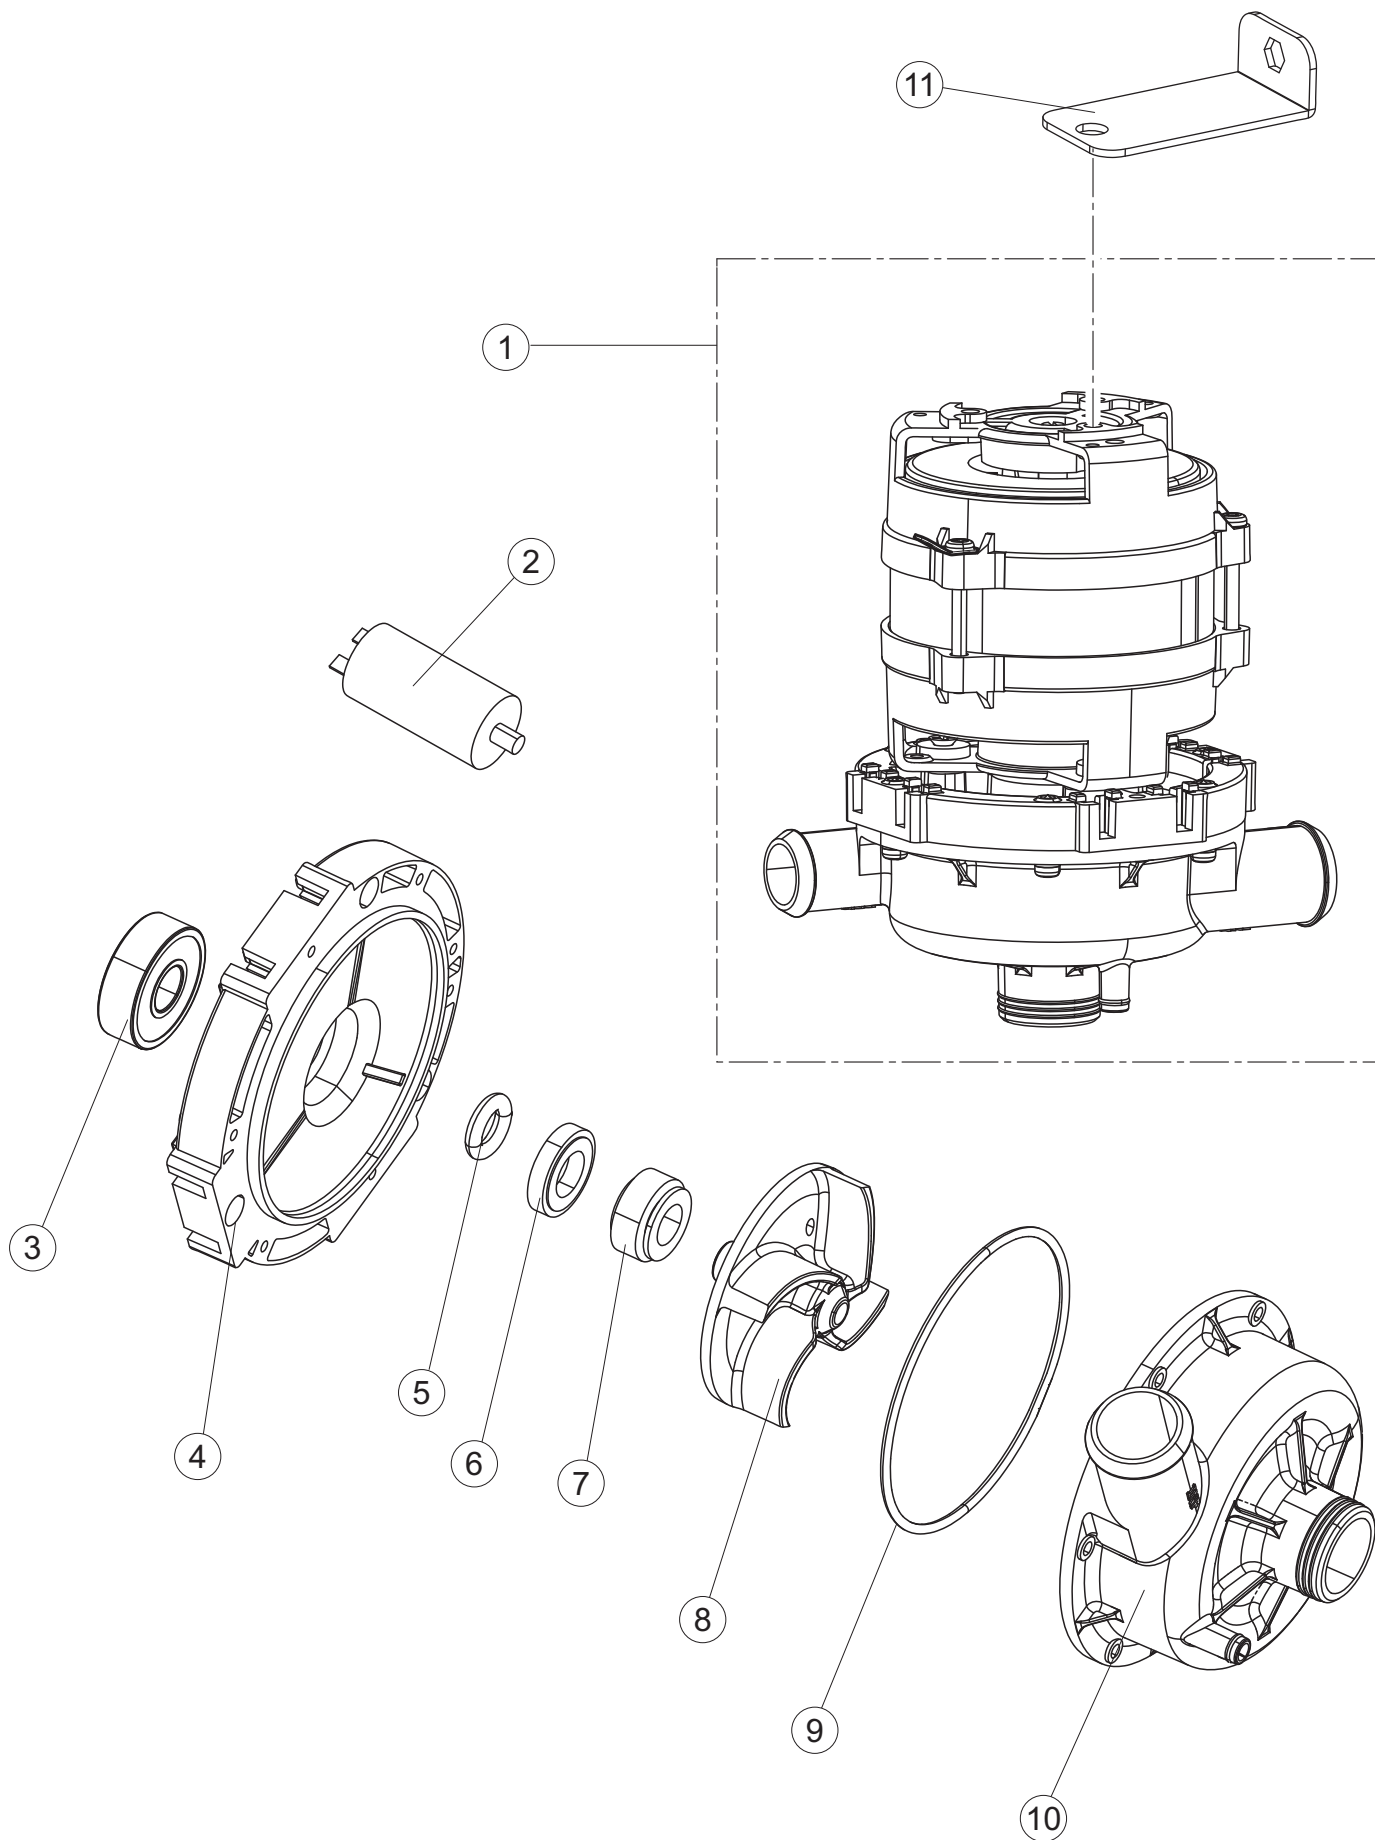

Catálogo de peças de reposição
válido do número de série 1 até hoje (17/11/2021)

LVP3040EDB_1

1

Drain Pump

6

(*) Recommended spare part.

Page	Spare part position	Spare part code no.	Old code number	Description	U.m.
1	1	004336		COVER	NR
1	2	022165		BACK PANNEL LA400	NR
1	3	307005		ROD OF TOP DOOR-STOP BAR	NR
1	4	028078		DOOR SHOULDER PLATE FOR GLASSWASHER	NR
1	5	311009		RIGHT DOOR HINGE FOR GLASSWASHERS	NR
1	6	311008		RIGHT DOOR HINGE FOR GLASSWASHERS	NR
1	7	325034		PIVOT	NR
1	8	437058		DOOR GASKET FOR GLASSWASHER	NR
1	9	449036		DOOR LOCK SPRING FOR GLASSWASHERS	NR
1	10	329012		DOOR LOCK FOR GLASSWASHERS	NR
1	11	029816		DOOR	NR
1	12	480153		PLUG	NR
1	13	035126		BRACKET	NR
1	14	012350		FRONT PANEL LA400	NR
1	15	461031		HEXAGONAL FOOT FOR GLASSWASHER	NR
1	16	459006		CHOCK D INT 9 EST 16	NR
1	17	030202		BASE PROTECTION LA400	NR
1	20	459022		CABLEHOSE	NR
1	25	480164		PLUG	NR
1	27	480084		PLUG	NR
2	1	211017		FLAT CABLE	NR
2	2	80945		PUSH BUTTONS ASSEMBLY	NR
2	3	417119		NUT	NR
2	4	419036		INTERFACE BOARD DISTANCE KEEPERS	NR
2	5	026951		CONTROL ADHESIVE INTERFACE	NR
2	6	224031		PRESSURE SWITCH	NR
2	7	220010		TERMINAL BLOCK	NR
2	8	437019		PACKING FOR AIR TRAP OF PRESSURE SWITCH	NR
2	9	107017		AIR TRAP FOR PRESSURE SWITCH	NR
2	10	143235		PIPE	MT
2	11	456020		O-RING	NR
2	12	468029		AIR TRAP CONNECTION OF PRESSURE SWITCH	NR