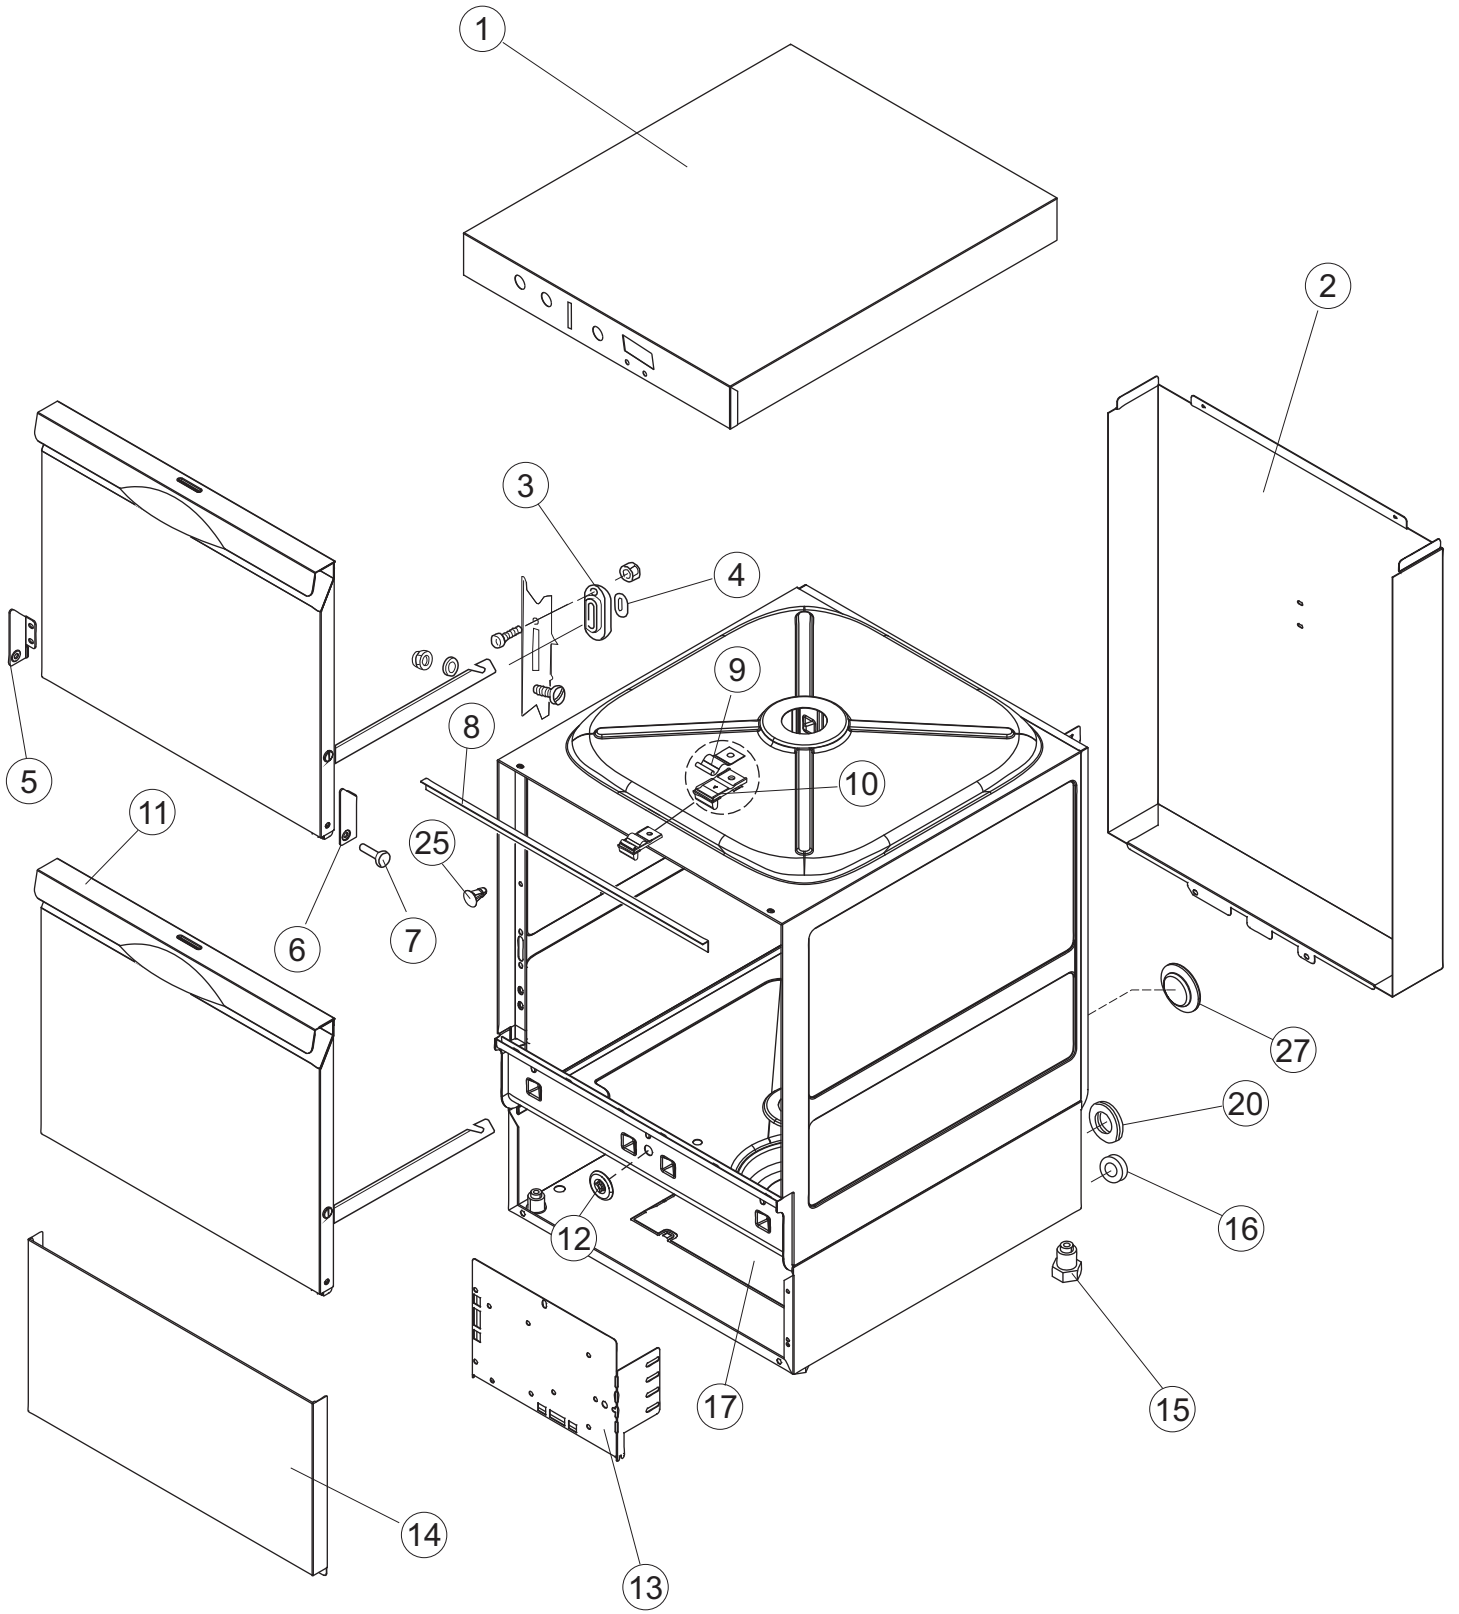

Catálogo de peças de reposição
válido do número de série 1 até hoje (17/11/2021)

LVP3040EDB_1

1

Drain Pump

6

(*) Recommended spare part.

Page	Spare part position	Spare part code no.	Old code number	Description	U.m.
1	1	004336		COVER	NR
1	2	022165		BACK PANNEL LA400	NR
1	3	307005		ROD OF TOP DOOR-STOP BAR	NR
1	4	028078		DOOR SHOULDER PLATE FOR GLASSWASHER	NR
1	5	311009		RIGHT DOOR HINGE FOR GLASSWASHERS	NR
1	6	311008		RIGHT DOOR HINGE FOR GLASSWASHERS	NR
1	7	325034		PIVOT	NR
1	8	437058		DOOR GASKET FOR GLASSWASHER	NR
1	9	449036		DOOR LOCK SPRING FOR GLASSWASHERS	NR
1	10	329012		DOOR LOCK FOR GLASSWASHERS	NR
1	11	029816		DOOR	NR
1	12	480153		PLUG	NR
1	13	035126		BRACKET	NR
1	14	012350		FRONT PANEL LA400	NR
1	15	461031		HEXAGONAL FOOT FOR GLASSWASHER	NR
1	16	459006		CHOCK D INT 9 EST 16	NR
1	17	030202		BASE PROTECTION LA400	NR
1	20	459022		CABLEHOSE	NR
1	25	480164		PLUG	NR
1	27	480084		PLUG	NR
2	1	211017		FLAT CABLE	NR
2	2	80945		PUSH BUTTONS ASSEMBLY	NR
2	3	417119		NUT	NR
2	4	419036		INTERFACE BOARD DISTANCE KEEPERS	NR
2	5	026951		CONTROL ADHESIVE INTERFACE	NR
2	6	224031		PRESSURE SWITCH	NR
2	7	220010		TERMINAL BLOCK	NR
2	8	437019		PACKING FOR AIR TRAP OF PRESSURE SWITCH	NR
2	9	107017		AIR TRAP FOR PRESSURE SWITCH	NR
2	10	143235		PIPE	MT
2	11	456020		O-RING	NR
2	12	468029		AIR TRAP CONNECTION OF PRESSURE SWITCH	NR