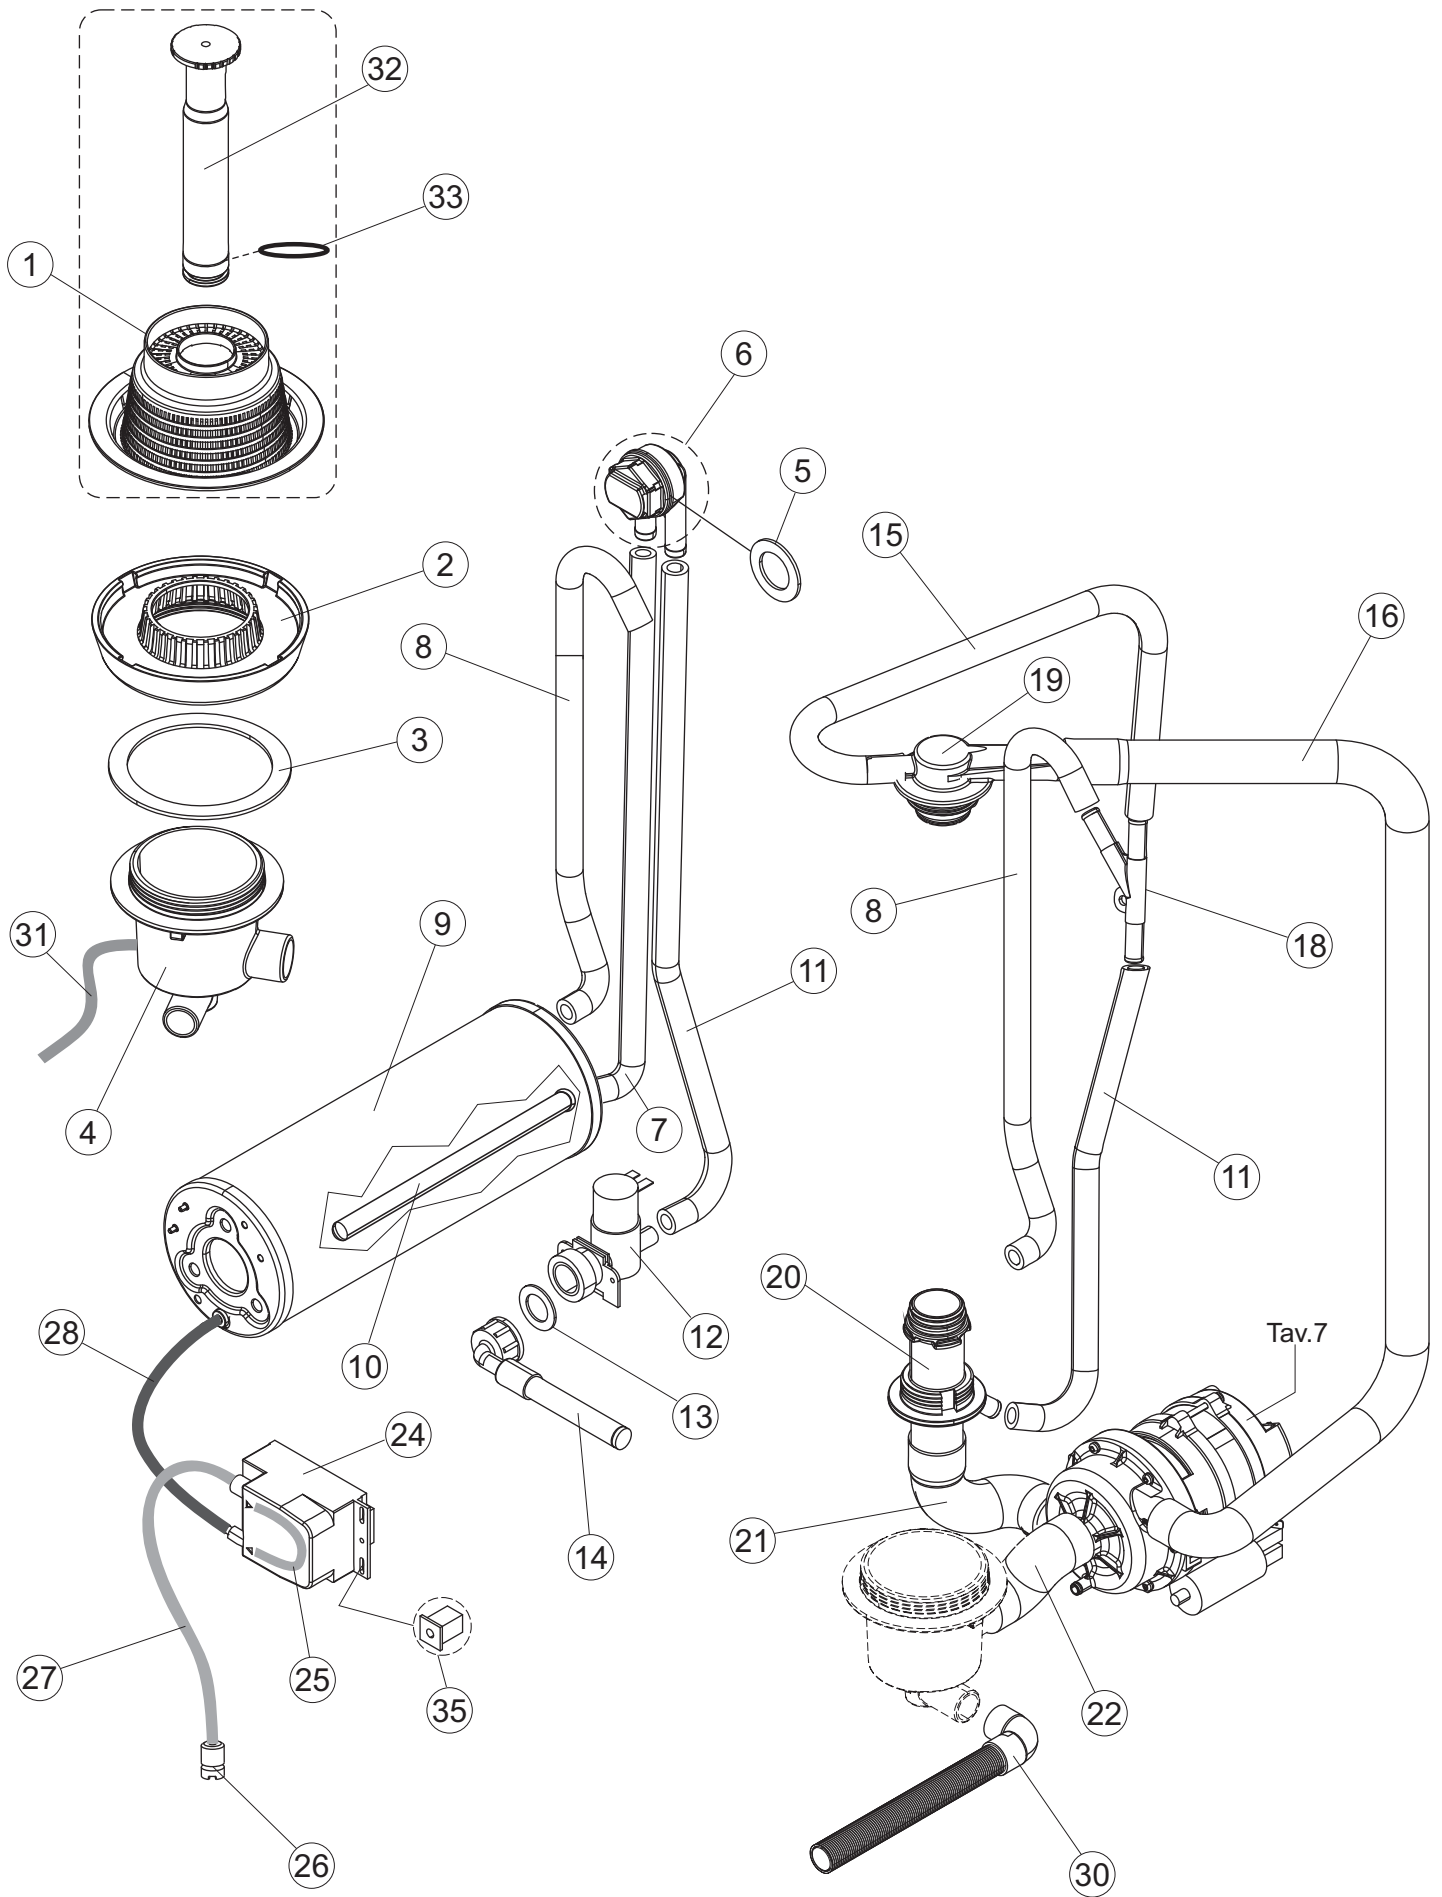

Catálogo de peças de reposição
válido do número de série 1 até hoje (17/11/2021)

LVP3040EDB_1

1

Drain Pump

6

(*) Recommended spare part.

Page	Spare part position	Spare part code no.	Old code number	Description	U.m.
1	1	004336		COVER	NR
1	2	022165		BACK PANNEL LA400	NR
1	3	307005		ROD OF TOP DOOR-STOP BAR	NR
1	4	028078		DOOR SHOULDER PLATE FOR GLASSWASHER	NR
1	5	311009		RIGHT DOOR HINGE FOR GLASSWASHERS	NR
1	6	311008		RIGHT DOOR HINGE FOR GLASSWASHERS	NR
1	7	325034		PIVOT	NR
1	8	437058		DOOR GASKET FOR GLASSWASHER	NR
1	9	449036		DOOR LOCK SPRING FOR GLASSWASHERS	NR
1	10	329012		DOOR LOCK FOR GLASSWASHERS	NR
1	11	029816		DOOR	NR
1	12	480153		PLUG	NR
1	13	035126		BRACKET	NR
1	14	012350		FRONT PANEL LA400	NR
1	15	461031		HEXAGONAL FOOT FOR GLASSWASHER	NR
1	16	459006		CHOCK D INT 9 EST 16	NR
1	17	030202		BASE PROTECTION LA400	NR
1	20	459022		CABLEHOSE	NR
1	25	480164		PLUG	NR
1	27	480084		PLUG	NR
2	1	211017		FLAT CABLE	NR
2	2	80945		PUSH BUTTONS ASSEMBLY	NR
2	3	417119		NUT	NR
2	4	419036		INTERFACE BOARD DISTANCE KEEPERS	NR
2	5	026951		CONTROL ADHESIVE INTERFACE	NR
2	6	224031		PRESSURE SWITCH	NR
2	7	220010		TERMINAL BLOCK	NR
2	8	437019		PACKING FOR AIR TRAP OF PRESSURE SWITCH	NR
2	9	107017		AIR TRAP FOR PRESSURE SWITCH	NR
2	10	143235		PIPE	MT
2	11	456020		O-RING	NR
2	12	468029		AIR TRAP CONNECTION OF PRESSURE SWITCH	NR