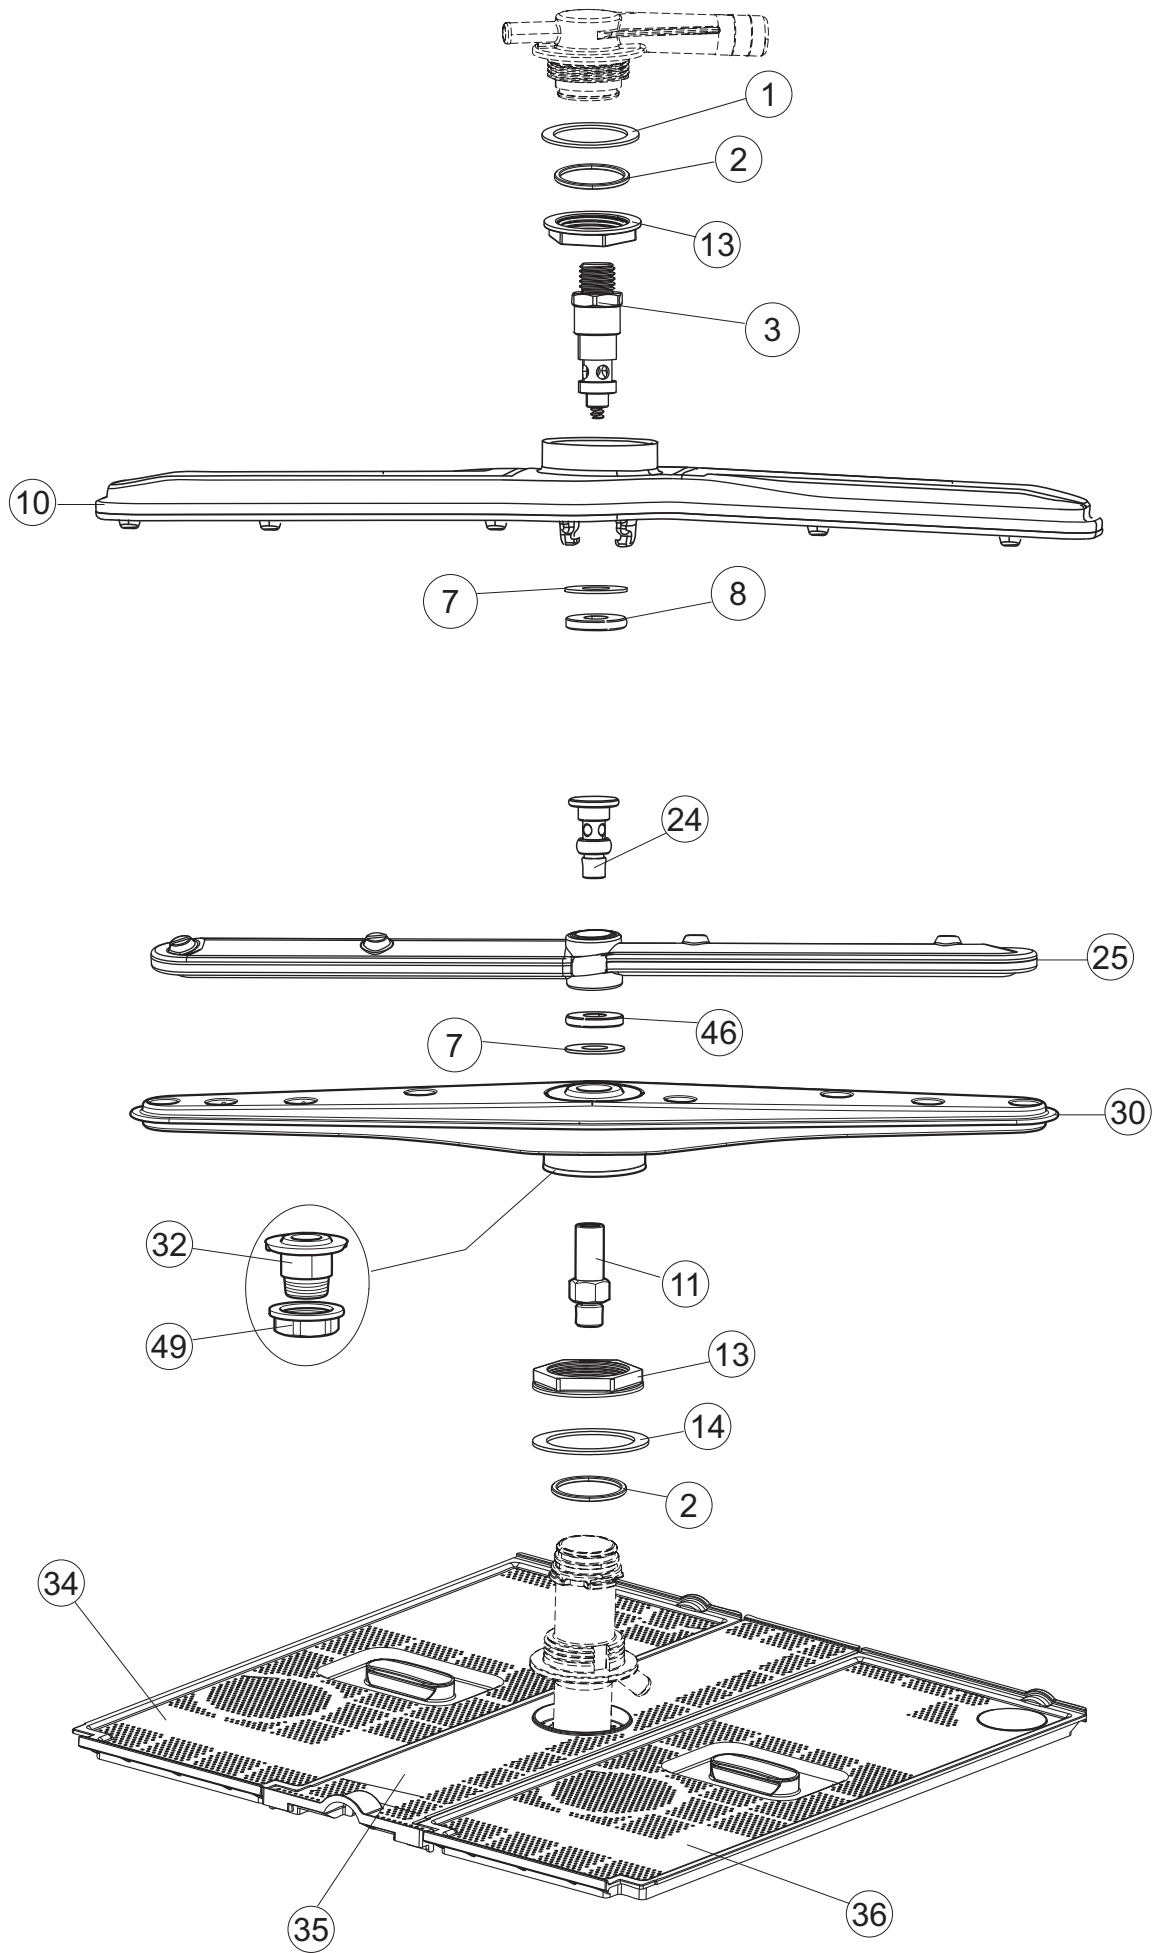

Catálogo de peças de reposição
válido do número de série 1 até hoje (17/11/2021)

LVP3040EDB_1

1

Drain Pump

6

(*) Recommended spare part.

Page	Spare part position	Spare part code no.	Old code number	Description	U.m.
1	1	004336		COVER	NR
1	2	022165		BACK PANNEL LA400	NR
1	3	307005		ROD OF TOP DOOR-STOP BAR	NR
1	4	028078		DOOR SHOULDER PLATE FOR GLASSWASHER	NR
1	5	311009		RIGHT DOOR HINGE FOR GLASSWASHERS	NR
1	6	311008		RIGHT DOOR HINGE FOR GLASSWASHERS	NR
1	7	325034		PIVOT	NR
1	8	437058		DOOR GASKET FOR GLASSWASHER	NR
1	9	449036		DOOR LOCK SPRING FOR GLASSWASHERS	NR
1	10	329012		DOOR LOCK FOR GLASSWASHERS	NR
1	11	029816		DOOR	NR
1	12	480153		PLUG	NR
1	13	035126		BRACKET	NR
1	14	012350		FRONT PANEL LA400	NR
1	15	461031		HEXAGONAL FOOT FOR GLASSWASHER	NR
1	16	459006		CHOCK D INT 9 EST 16	NR
1	17	030202		BASE PROTECTION LA400	NR
1	20	459022		CABLEHOSE	NR
1	25	480164		PLUG	NR
1	27	480084		PLUG	NR
2	1	211017		FLAT CABLE	NR
2	2	80945		PUSH BUTTONS ASSEMBLY	NR
2	3	417119		NUT	NR
2	4	419036		INTERFACE BOARD DISTANCE KEEPERS	NR
2	5	026951		CONTROL ADHESIVE INTERFACE	NR
2	6	224031		PRESSURE SWITCH	NR
2	7	220010		TERMINAL BLOCK	NR
2	8	437019		PACKING FOR AIR TRAP OF PRESSURE SWITCH	NR
2	9	107017		AIR TRAP FOR PRESSURE SWITCH	NR
2	10	143235		PIPE	MT
2	11	456020		O-RING	NR
2	12	468029		AIR TRAP CONNECTION OF PRESSURE SWITCH	NR