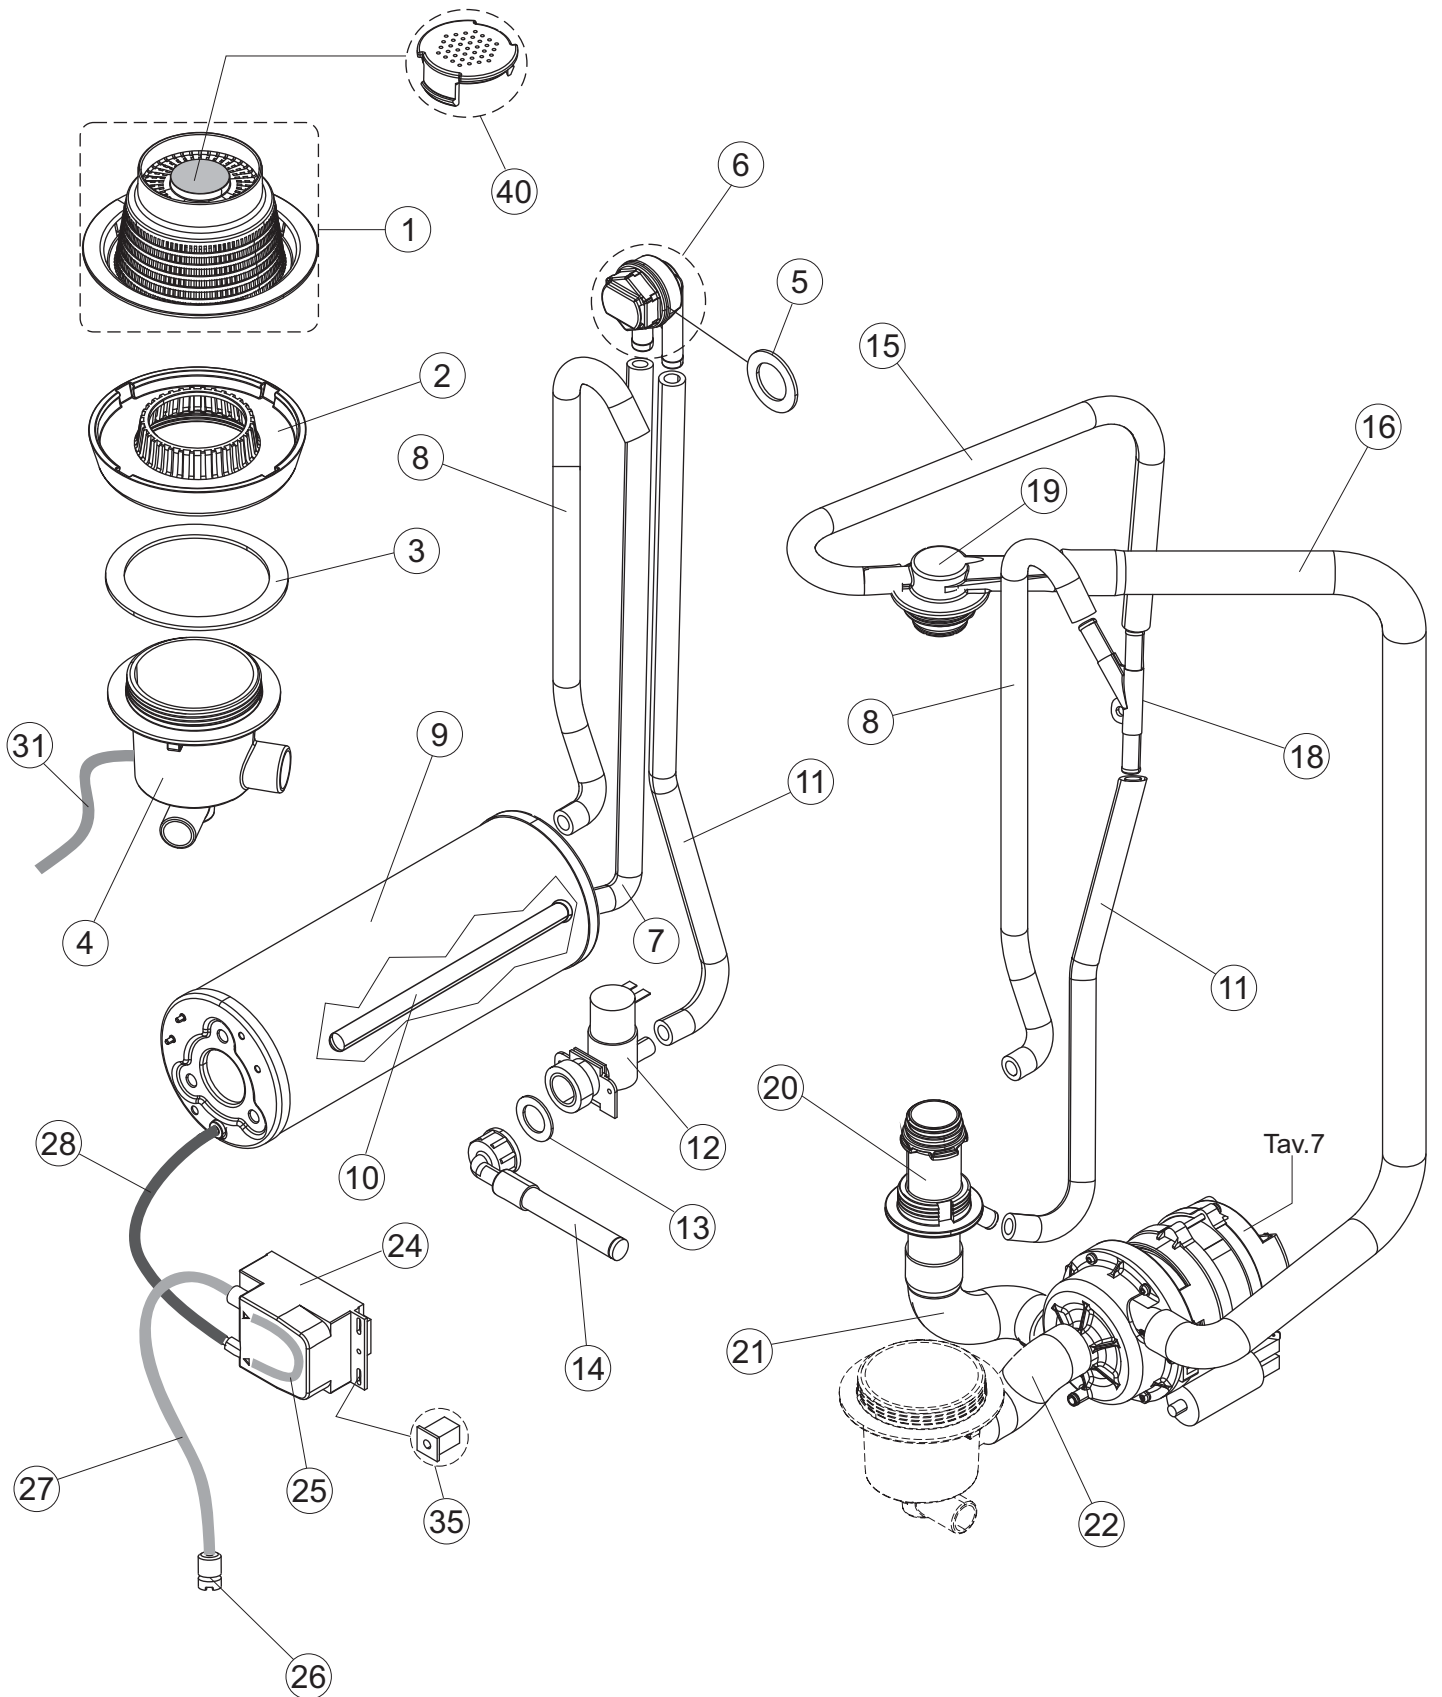

Catálogo de peças de reposição
válido do número de série 1 até hoje (17/11/2021)

LVP3040EDB_1

1

Drain Pump

6

(*) Recommended spare part.

Page	Spare part position	Spare part code no.	Old code number	Description	U.m.
1	1	004336		COVER	NR
1	2	022165		BACK PANNEL LA400	NR
1	3	307005		ROD OF TOP DOOR-STOP BAR	NR
1	4	028078		DOOR SHOULDER PLATE FOR GLASSWASHER	NR
1	5	311009		RIGHT DOOR HINGE FOR GLASSWASHERS	NR
1	6	311008		RIGHT DOOR HINGE FOR GLASSWASHERS	NR
1	7	325034		PIVOT	NR
1	8	437058		DOOR GASKET FOR GLASSWASHER	NR
1	9	449036		DOOR LOCK SPRING FOR GLASSWASHERS	NR
1	10	329012		DOOR LOCK FOR GLASSWASHERS	NR
1	11	029816		DOOR	NR
1	12	480153		PLUG	NR
1	13	035126		BRACKET	NR
1	14	012350		FRONT PANEL LA400	NR
1	15	461031		HEXAGONAL FOOT FOR GLASSWASHER	NR
1	16	459006		CHOCK D INT 9 EST 16	NR
1	17	030202		BASE PROTECTION LA400	NR
1	20	459022		CABLEHOSE	NR
1	25	480164		PLUG	NR
1	27	480084		PLUG	NR
2	1	211017		FLAT CABLE	NR
2	2	80945		PUSH BUTTONS ASSEMBLY	NR
2	3	417119		NUT	NR
2	4	419036		INTERFACE BOARD DISTANCE KEEPERS	NR
2	5	026951		CONTROL ADHESIVE INTERFACE	NR
2	6	224031		PRESSURE SWITCH	NR
2	7	220010		TERMINAL BLOCK	NR
2	8	437019		PACKING FOR AIR TRAP OF PRESSURE SWITCH	NR
2	9	107017		AIR TRAP FOR PRESSURE SWITCH	NR
2	10	143235		PIPE	MT
2	11	456020		O-RING	NR
2	12	468029		AIR TRAP CONNECTION OF PRESSURE SWITCH	NR