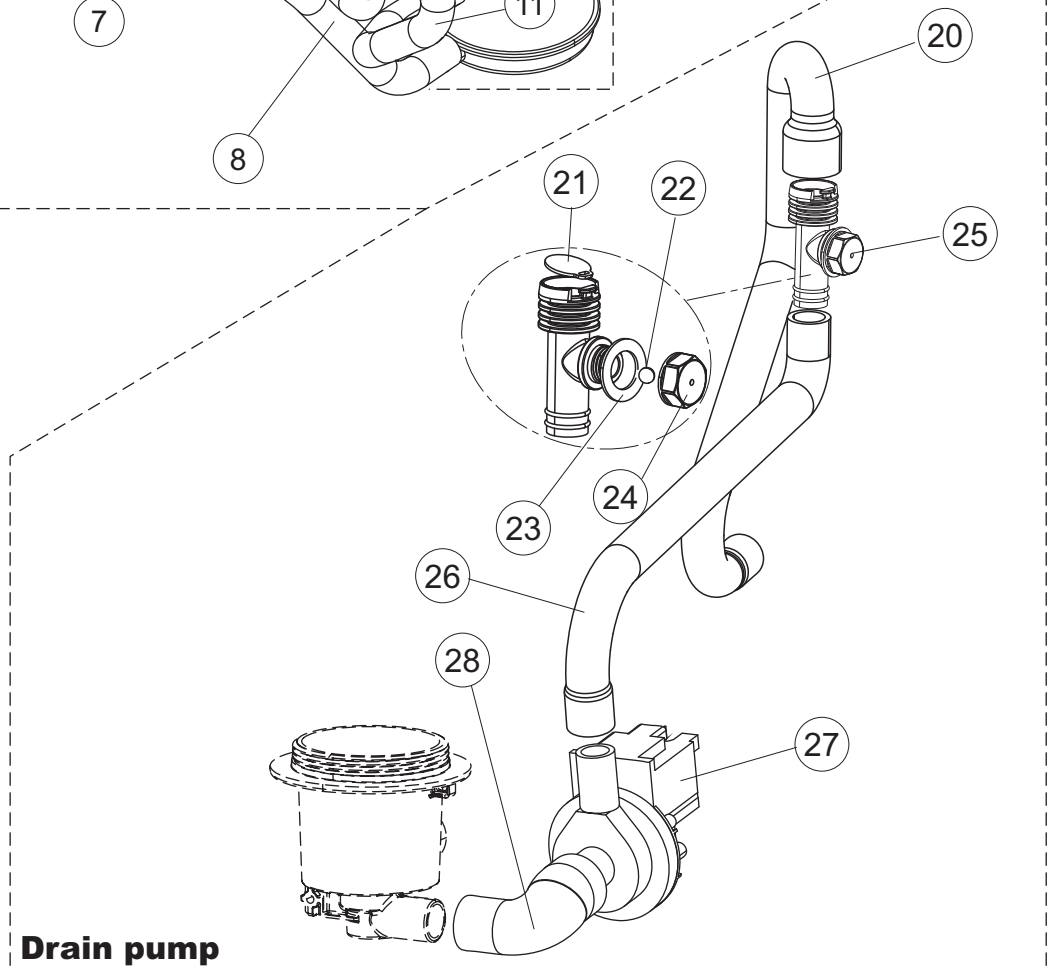

Catálogo de peças de reposição
válido do número de série 1 até hoje (17/11/2021)

LVP3040EDB_1

1

Drain Pump

6

(*) Recommended spare part.

Page	Spare part position	Spare part code no.	Old code number	Description	U.m.
1	1	004336		COVER	NR
1	2	022165		BACK PANNEL LA400	NR
1	3	307005		ROD OF TOP DOOR-STOP BAR	NR
1	4	028078		DOOR SHOULDER PLATE FOR GLASSWASHER	NR
1	5	311009		RIGHT DOOR HINGE FOR GLASSWASHERS	NR
1	6	311008		RIGHT DOOR HINGE FOR GLASSWASHERS	NR
1	7	325034		PIVOT	NR
1	8	437058		DOOR GASKET FOR GLASSWASHER	NR
1	9	449036		DOOR LOCK SPRING FOR GLASSWASHERS	NR
1	10	329012		DOOR LOCK FOR GLASSWASHERS	NR
1	11	029816		DOOR	NR
1	12	480153		PLUG	NR
1	13	035126		BRACKET	NR
1	14	012350		FRONT PANEL LA400	NR
1	15	461031		HEXAGONAL FOOT FOR GLASSWASHER	NR
1	16	459006		CHOCK D INT 9 EST 16	NR
1	17	030202		BASE PROTECTION LA400	NR
1	20	459022		CABLEHOSE	NR
1	25	480164		PLUG	NR
1	27	480084		PLUG	NR
2	1	211017		FLAT CABLE	NR
2	2	80945		PUSH BUTTONS ASSEMBLY	NR
2	3	417119		NUT	NR
2	4	419036		INTERFACE BOARD DISTANCE KEEPERS	NR
2	5	026951		CONTROL ADHESIVE INTERFACE	NR
2	6	224031		PRESSURE SWITCH	NR
2	7	220010		TERMINAL BLOCK	NR
2	8	437019		PACKING FOR AIR TRAP OF PRESSURE SWITCH	NR
2	9	107017		AIR TRAP FOR PRESSURE SWITCH	NR
2	10	143235		PIPE	MT
2	11	456020		O-RING	NR
2	12	468029		AIR TRAP CONNECTION OF PRESSURE SWITCH	NR