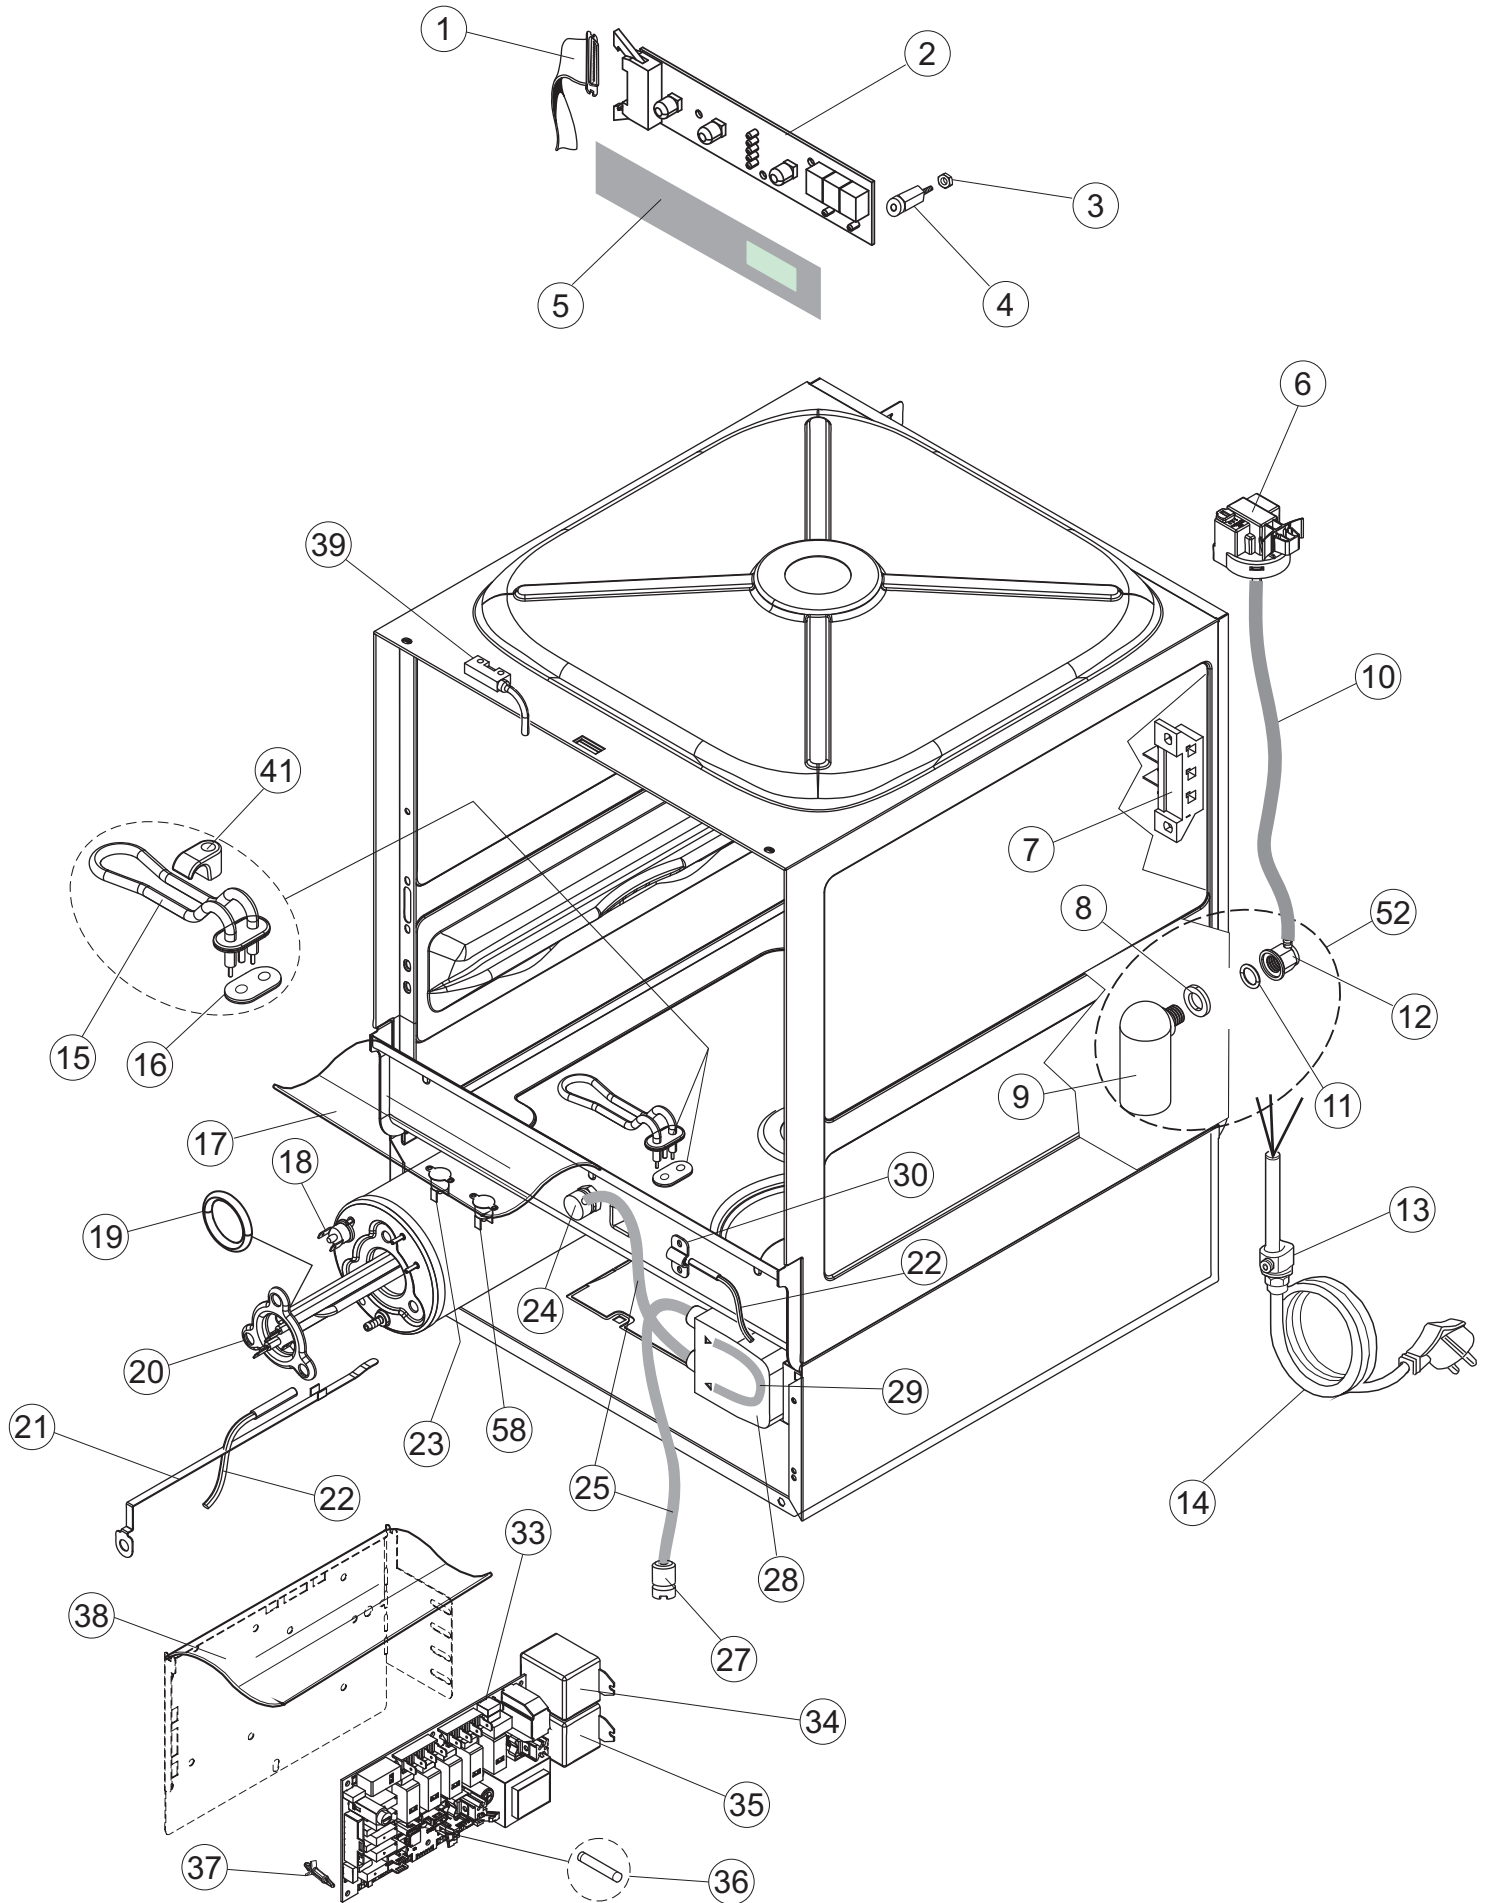

Catálogo de peças de reposição
válido do número de série 1 até hoje (17/11/2021)

LVP3040EDB_1

1

Drain Pump

6

(*) Recommended spare part.

Page	Spare part position	Spare part code no.	Old code number	Description	U.m.
1	1	004336		COVER	NR
1	2	022165		BACK PANNEL LA400	NR
1	3	307005		ROD OF TOP DOOR-STOP BAR	NR
1	4	028078		DOOR SHOULDER PLATE FOR GLASSWASHER	NR
1	5	311009		RIGHT DOOR HINGE FOR GLASSWASHERS	NR
1	6	311008		RIGHT DOOR HINGE FOR GLASSWASHERS	NR
1	7	325034		PIVOT	NR
1	8	437058		DOOR GASKET FOR GLASSWASHER	NR
1	9	449036		DOOR LOCK SPRING FOR GLASSWASHERS	NR
1	10	329012		DOOR LOCK FOR GLASSWASHERS	NR
1	11	029816		DOOR	NR
1	12	480153		PLUG	NR
1	13	035126		BRACKET	NR
1	14	012350		FRONT PANEL LA400	NR
1	15	461031		HEXAGONAL FOOT FOR GLASSWASHER	NR
1	16	459006		CHOCK D INT 9 EST 16	NR
1	17	030202		BASE PROTECTION LA400	NR
1	20	459022		CABLEHOSE	NR
1	25	480164		PLUG	NR
1	27	480084		PLUG	NR
2	1	211017		FLAT CABLE	NR
2	2	80945		PUSH BUTTONS ASSEMBLY	NR
2	3	417119		NUT	NR
2	4	419036		INTERFACE BOARD DISTANCE KEEPERS	NR
2	5	026951		CONTROL ADHESIVE INTERFACE	NR
2	6	224031		PRESSURE SWITCH	NR
2	7	220010		TERMINAL BLOCK	NR
2	8	437019		PACKING FOR AIR TRAP OF PRESSURE SWITCH	NR
2	9	107017		AIR TRAP FOR PRESSURE SWITCH	NR
2	10	143235		PIPE	MT
2	11	456020		O-RING	NR
2	12	468029		AIR TRAP CONNECTION OF PRESSURE SWITCH	NR